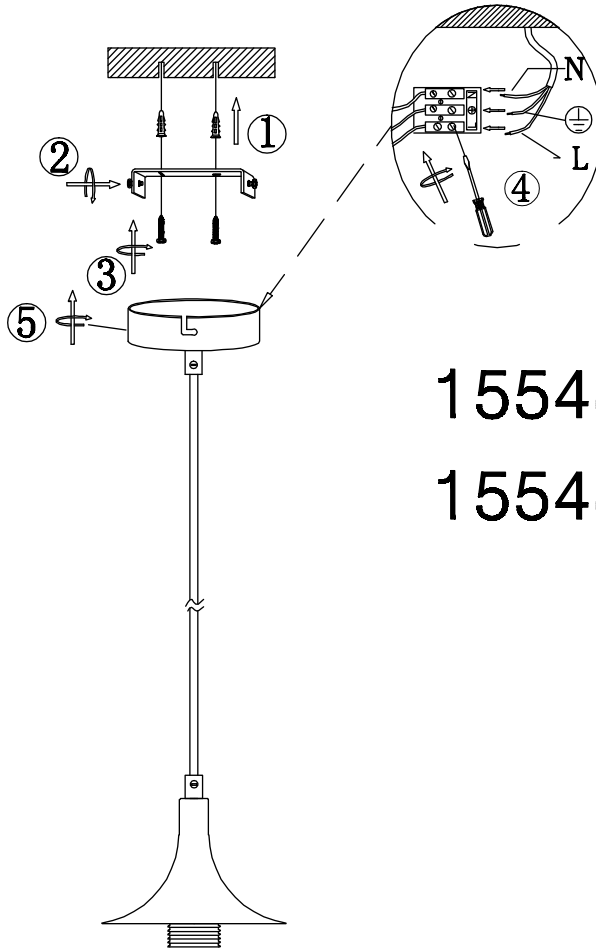

GLOBO

LIGHTING

www.globo-lighting.com

B

15548HC

15548H1C

1x MAX 60W E27
230V~ 50Hz

GLOBO Handels GmbH
Gewerbestr. 3
A-9184 Sankt Peter
Austria